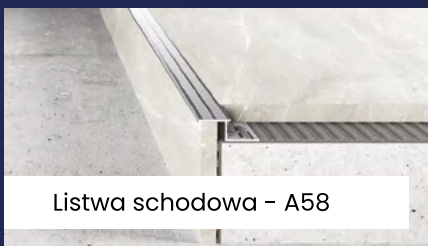

Listwa schodowa - A58