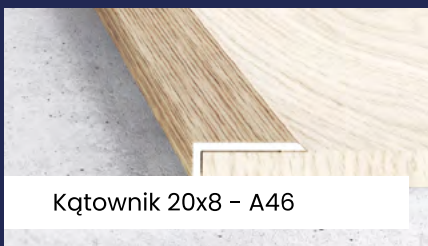

Kątownik 20x8 - A46