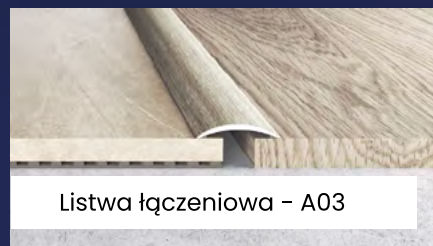

Listwa łączeniowa - A03